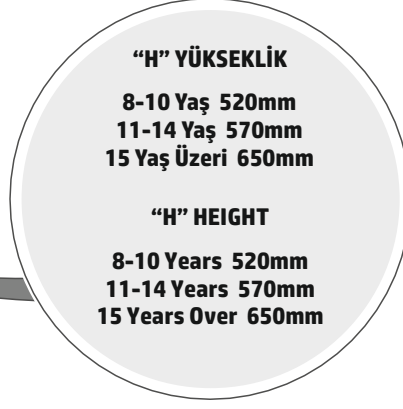

Installation Manual

Montaj Kılavuzu
Installationsanleitung
Manuel d'installation
Manuale di installazione
Manual de instalación
Инструкция по установке
التثبيت دليل

bien

1580502000507 Rev:0