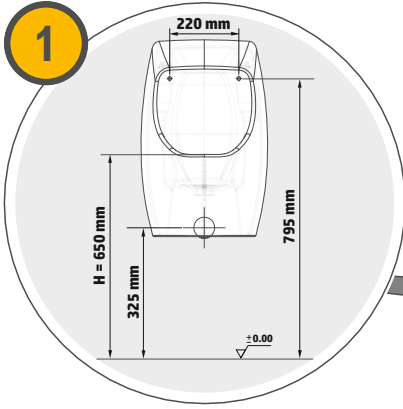

Installation Manual

Montaj Kılavuzu
Installationsanleitung
Manuel d'installation
Manuale di installazione
Manual de instalación
Инструкция по установке
التثبيت دليل

bien

1580502000507 Rev:0